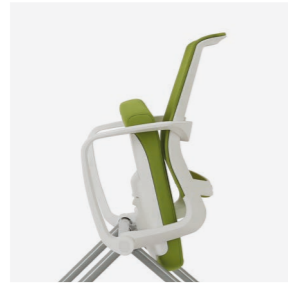

- 패드형 등판, 틸팅
- 고정식 팔걸이
- 접이식 좌판
- 4발 캐스터형
- 수평 적재

FABRIC COLOR (좌판)

PU COLOR (좌판)

MESH COLOR (등판)

MULTI-USE

다용도의자 시리즈

OFFICE CHAIR

등판 틸팅
특수소재(토션바)를 활용하여 몸을 짓힐 때 등판과 팔걸이가 함께 움직이는 틸팅 기능