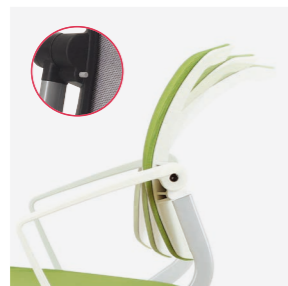

MULTI-USE

다용도의자 시리즈

세련미가 돋보이는 굴곡진 등받이는 사용자의 공간을 더욱 스타일리시하고 편안하게 만들어주며 90도 폴딩 좌판은 공간 활용도를 최대화시켜줍니다.

등판 틸팅
몸을 젖힐 때 등판만 따로 틸팅

등판 틸팅 LOCK 기능
등판 뒤쪽에 위치한 버튼으로 틸팅 ON/OFF 조절 가능.

좌판 폴딩/수평 적재
좌판을 수직으로 세운 후 간편하게 밀어 적재시킴으로써 공간 활용을 극대화해주는 기능