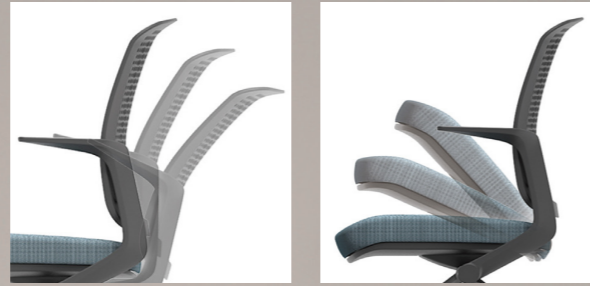

MULTI-USE

다용도의자 시리즈

패브릭, 메쉬, 플라스틱 셀 등판과 좌판 폴딩, 스위블 타입 등 다양한 옵션을 가진 멀티체어로 사용자의 취향이나 공간의 목적에 따라 구성할 수 있습니다.

트위스트 등판
유연한 트위스트 등판은 사용자의 움직임에 맞춰 자연스럽게 변형됩니다.

폴딩 기능
수평 적재를 가능하게 하는 기능으로, 좌판을 잡고 직각으로 들어 올려 접어 효율적인 공간 활용에 도움을 주는 기능입니다.