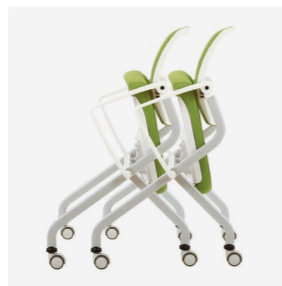

MULTI-USE

다용도의자 시리즈

세련미가 돋보이는 굴곡진 등받이는 사용자의 공간을 더욱 스타일리시하고 편안하게 만들어주며 90도 폴딩 좌판은 공간 활용도를 최대화시켜줍니다.

등판 틸팅
몸을 젖힐 때 등판만 따로 틸팅

등판 틸팅 LOCK 기능
등판 뒤쪽에 위치한 버튼으로 틸팅 ON/OFF 조절 가능.

좌판 폴딩/수평 적재
좌판을 수직으로 세운 후 간편하게 밀어 적재시킴으로써 공간 활용을 극대화해주는 기능